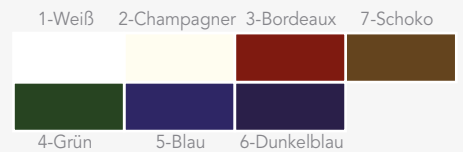

Kingston

Seine samtartige Struktur und matte Oberfläche sind ideal für Konferenzräume.

Technische Details:

» 100% Polyester, Gewicht ca. 180 g/m².