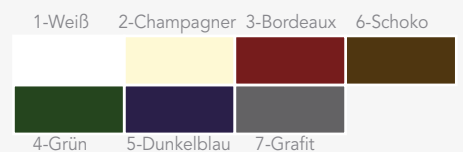

Tischskirtings

Exklusive Tischdekoration, perfekt für den Büfett-, Bankett-, Konferenz- oder Hochzeitstisch.

Eine breite Vielfalt speziell ausgewählter Stoffe in verschiedenen Farben sowie drei Faltenvarianten bieten eine Vielfalt verschiedener Kombinationen.

Unsere Skirtings sind zur einfachen Befestigung oben mit einem extra breiten Flauschband ausgestattet. Die passenden Clips und anderes Zubehör haben wir ebenfalls im Angebot.

Stoffbreite der verwendeten Stoffe ca. 160 cm.

Skirtings aus Panama und Kingston:

Preis/lfm			
Skirtinghöhe	Plisseefalte	Kellerfalte	Diamantfalte
1- 72 cm	12,90 €	14,75 €	15,75 €
(Standard) 73 cm	12,15 €	13,99 €	14,99 €
74 - 160 cm	19,50 €	22,15 €	23,15 €

Skirtings aus Lanai, Faith und Charlotte:

Preis/lfm			
Skirtinghöhe	Plisseefalte	Kellerfalte	Diamantfalte
1- 72 cm	18,25 €	20,75 €	21,75 €
(Standard) 73 cm	16,99 €	20,50 €	21,50 €
74 - 160 cm	28,99 €	29,99 €	31,99 €

Besonders knitterarmer und pflegeleichter Polyesterstoff mit anti-elektrostatischer Ausrüstung.

Technische Details:

» 100% Polyester, Gewicht ca. 184 g/m².

Seine samtartige Struktur und matte Oberfläche sind ideal für Konferenzräume.

Technische Details:

» 100% Polyester, Gewicht ca. 180 g/m².